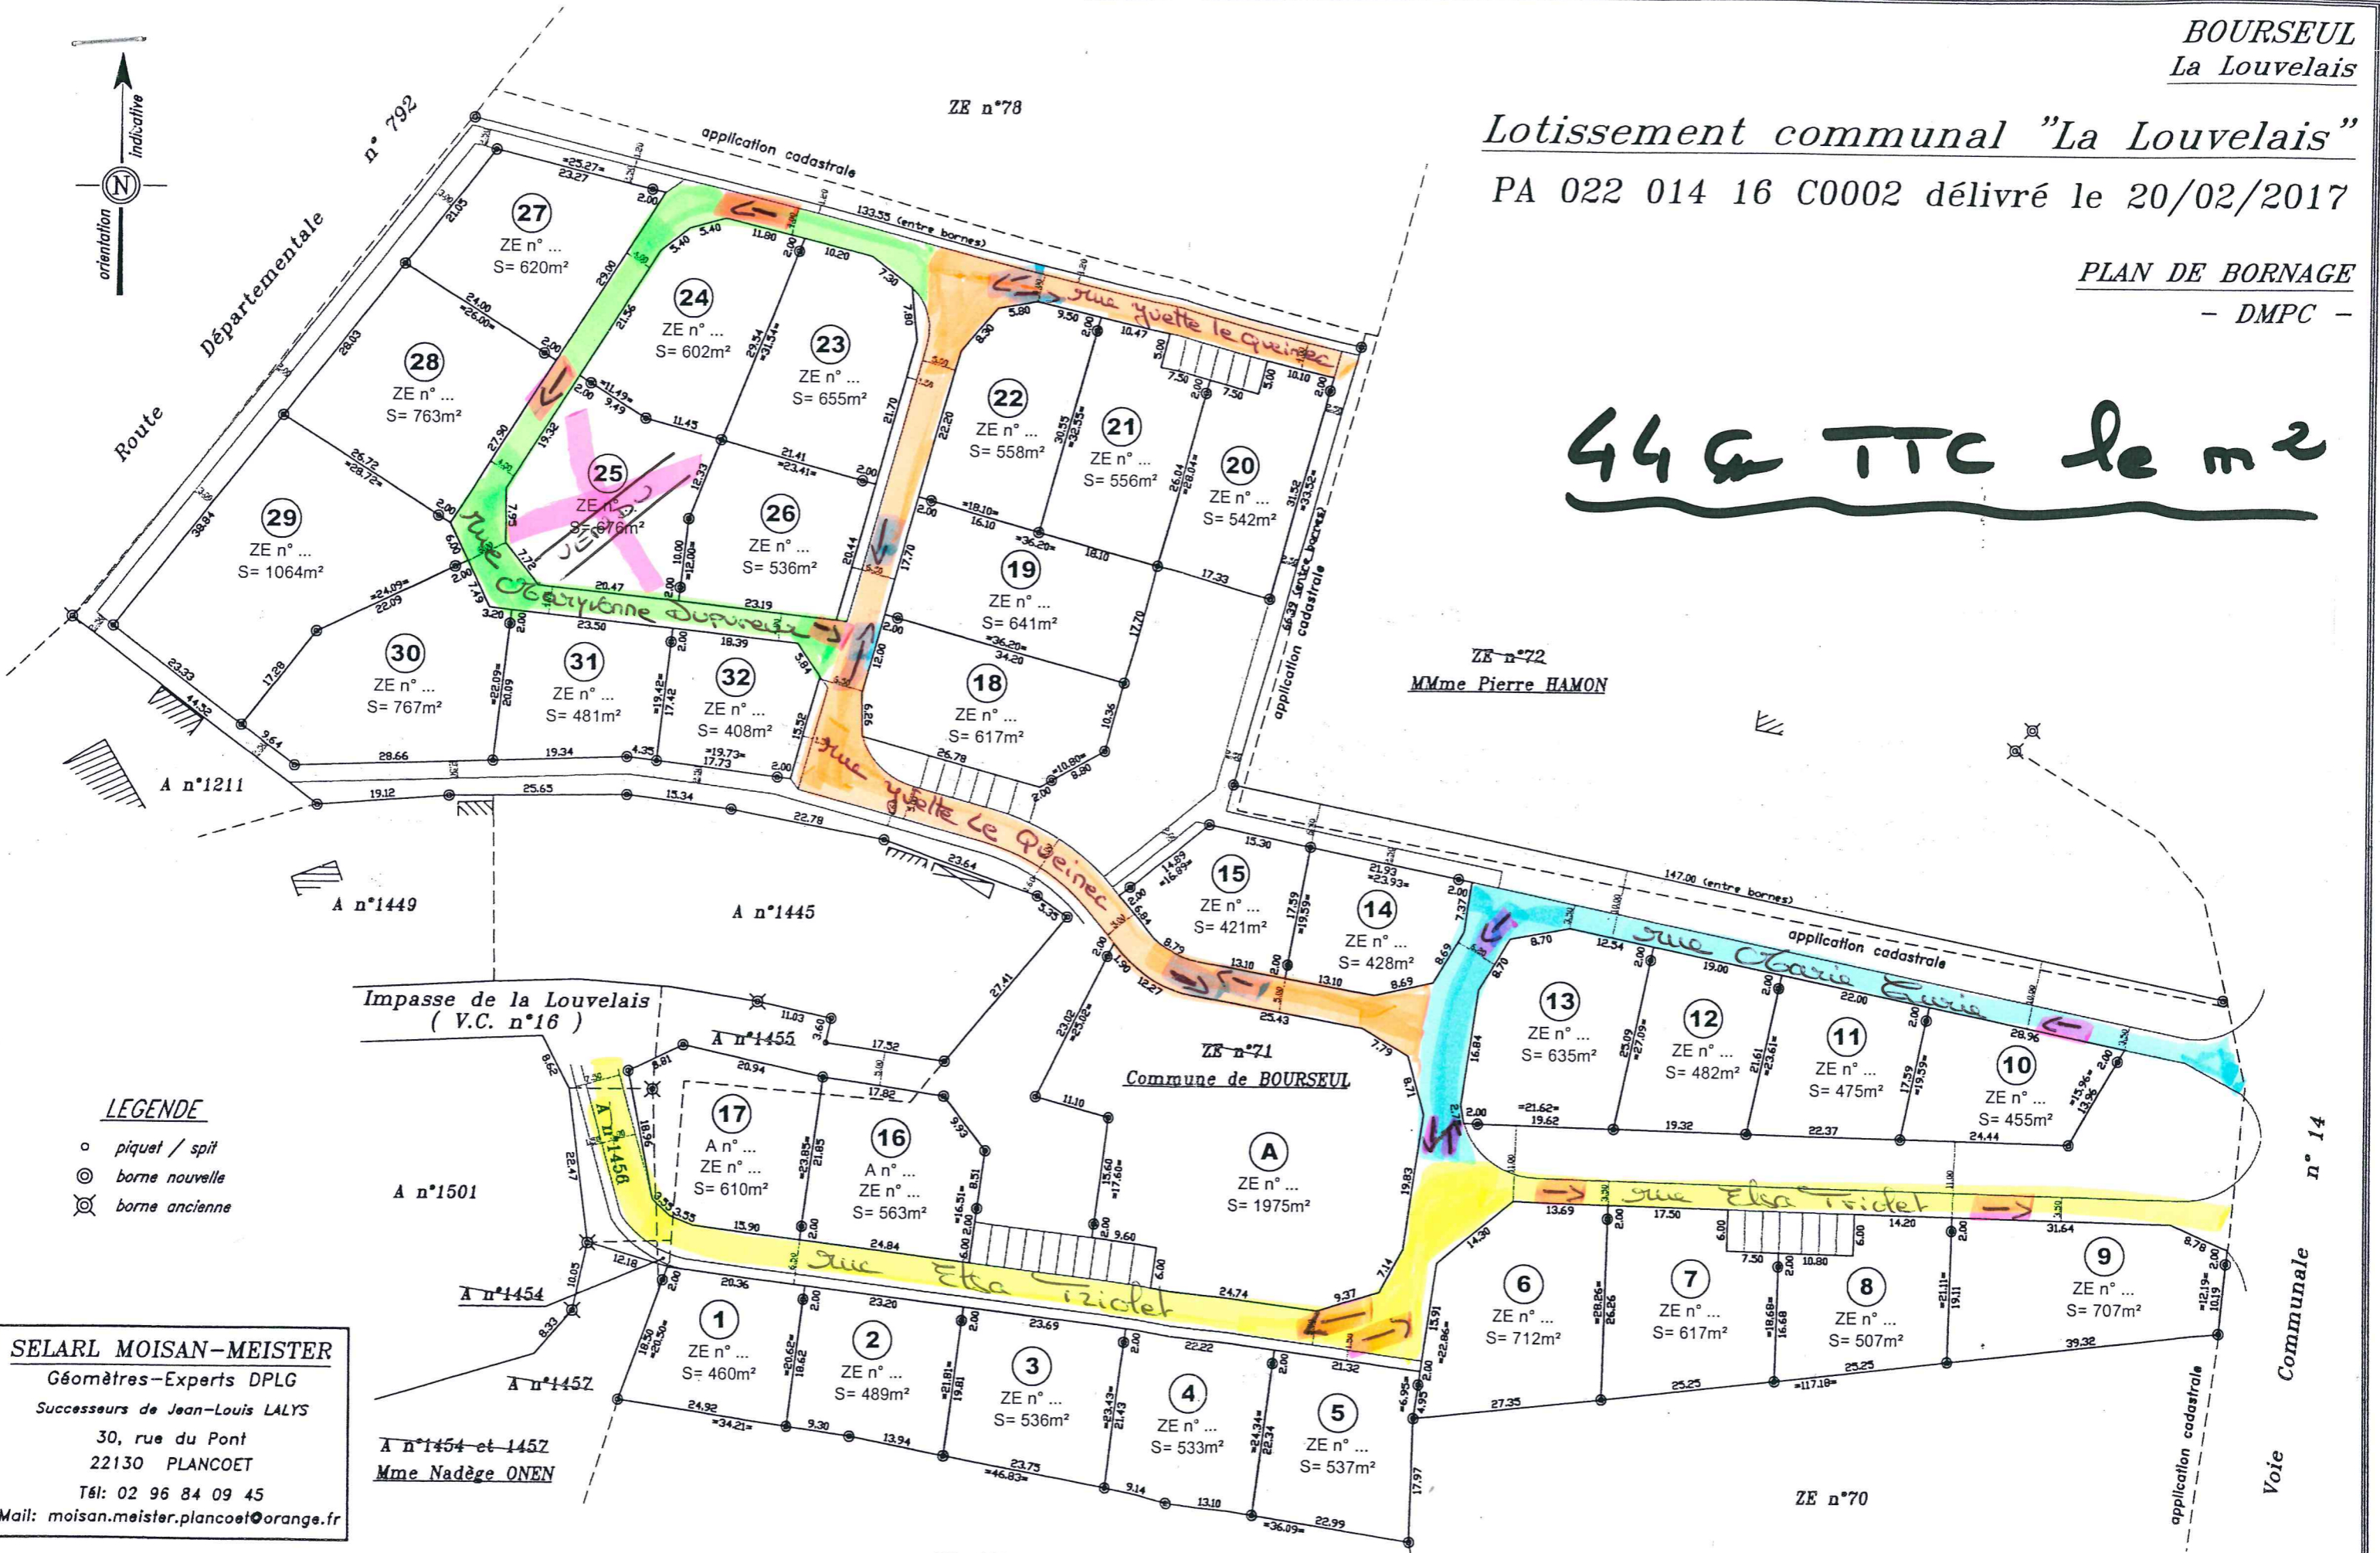

Lotissement communal "La Louvelais"

PA 022 014 16 C0002 délivré le 20/02/2017

PLAN DE BORNAGE
- DMPC -

44 € TTC le m²

LEGENDE

- piquet / spit
- ⊙ borne nouvelle
- ⊗ borne ancienne

SELARL MOISAN-MEISTER
 Géomètres-Experts DPLG
 Successeurs de Jean-Louis LALYS
 30, rue du Pont
 22130 PLANCOET
 Tél: 02 96 84 09 45
 Mail: moisan.meister.plancoet@orange.fr

A n°1454 et 1452
Mme Nadège ONEN

Sections A et ZE

Dressé en Octobre 2017

Echelle: 1/850

D. 17 06 03 - A.G.