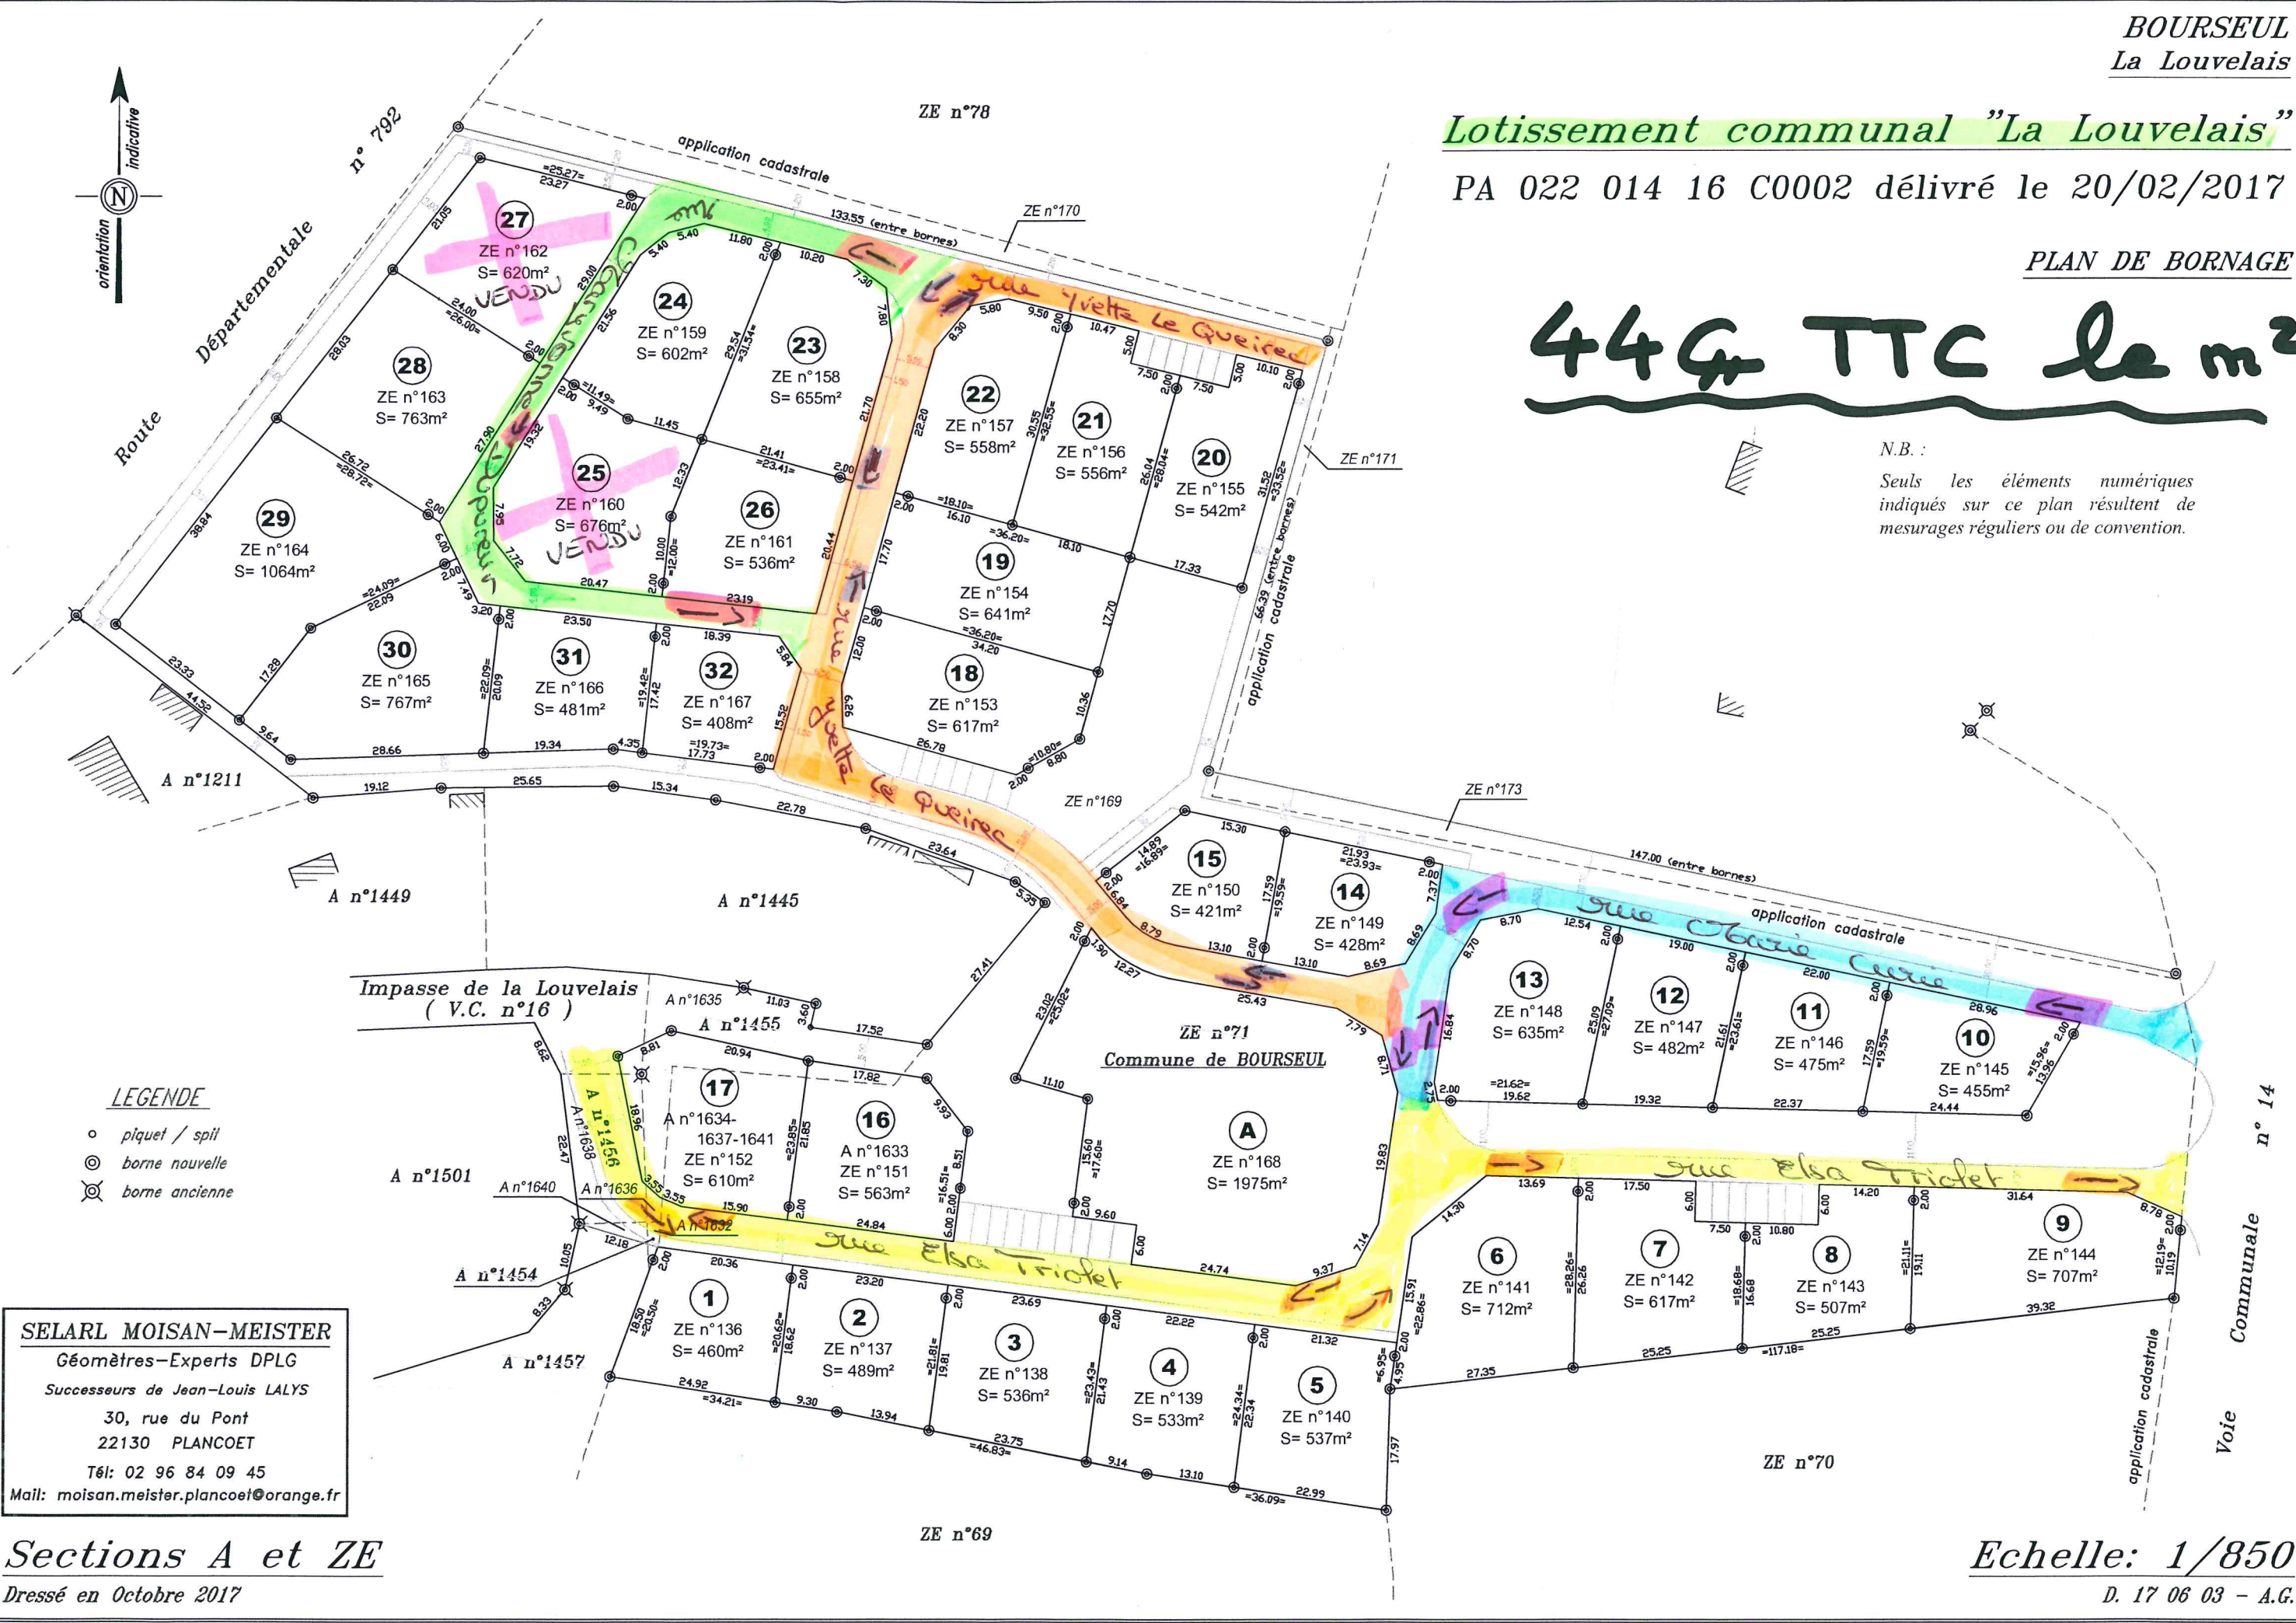

Lotissement communal "La Louvelais"

PA 022 014 16 C0002 délivré le 20/02/2017

PLAN DE BORNAGE

44€ TTC le m²

N.B. :
Seuls les éléments numériques indiqués sur ce plan résultent de mesurages réguliers ou de convention.

SELARL MOISAN-MEISTER
Géomètres-Experts DPLG
Successeurs de Jean-Louis LALYS
30, rue du Pont
22130 PLANCOET
Tél: 02 96 84 09 45
Mail: moisan.meister.plancoet@orange.fr

Sections A et ZE
Dressé en Octobre 2017

Echelle: 1/850
D. 17 06 03 - A.G.